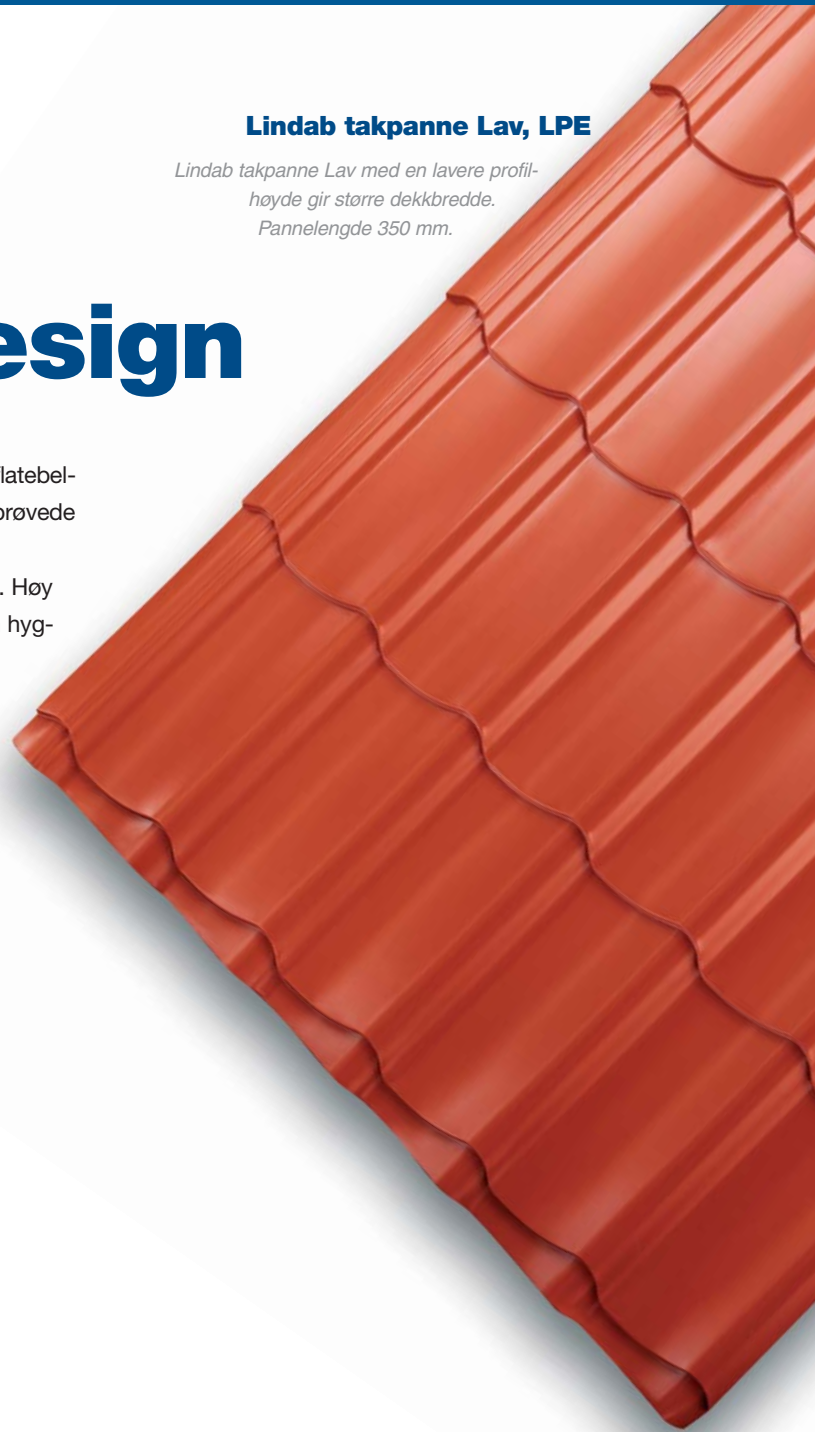

Sterkt tak med

elegant design

Lindabs takpanner finnes i flere farger og med tre ulike overflatebelegg, samtlige er varianter av polyester – markedets mest utprøvede belegningssystem.

Slett polyester, 25 my tykkelse, er det vanligste belegget. Høy fargebestandighet og lang livslengde. I kombinasjon med en hyggelig pris er den et meget bra valg.

Matt polyester, 25 my tykkelse er en variant med samme egenskaper som den slette, men den har et annet estetisk uttrykk. Ditt valg!

HB polyester er et nytt, 50 my tykt, sterkt belegg som har en høy fargebestandighet, god korrosjonsbeskyttelse og god motstandskraft mot evt. riper. HB polyester er sterkere enn vanlig polyester og egner seg derfor bedre i utsatte miljøer.

Lindab takpanne Lav, LPE

*Lindab takpanne Lav med en lavere profilhøyde gir større dekkbredde.
Pannelengde 350 mm.*

Lindab takpanne finnes i fem klassiske takfarger.

015 Sort

742 Tegelrød