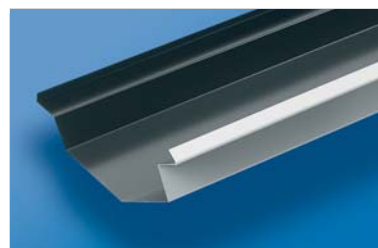

Under vises et lite utvalg av vårt sortiment. For et komplett sortiment, mål, farger m.m. snakk med din lokale forhandler så hjelper de deg.

NTP

Mønepanne

BTBS/BTBP

Bordtakbeslag

GRADR

Gradrenne

VABR