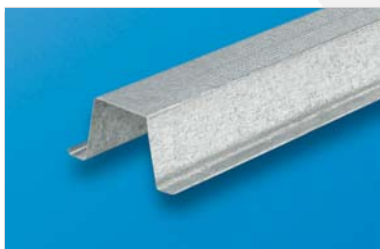

Under vises et lite utvalg av vårt sortiment. For et komplett sortiment, mål, farger m.m. snakk med din lokale forhandler så hjelper de deg.

NTP

Mønepanne

BTBS/BTBP

Bordtakbeslag

GRADR

Gradrenne

VABR

Vannbordbeslag

VISK

Vindskibeslag

TGLPA

Takgjennomføring

S7 45

Bærelekt

KLS