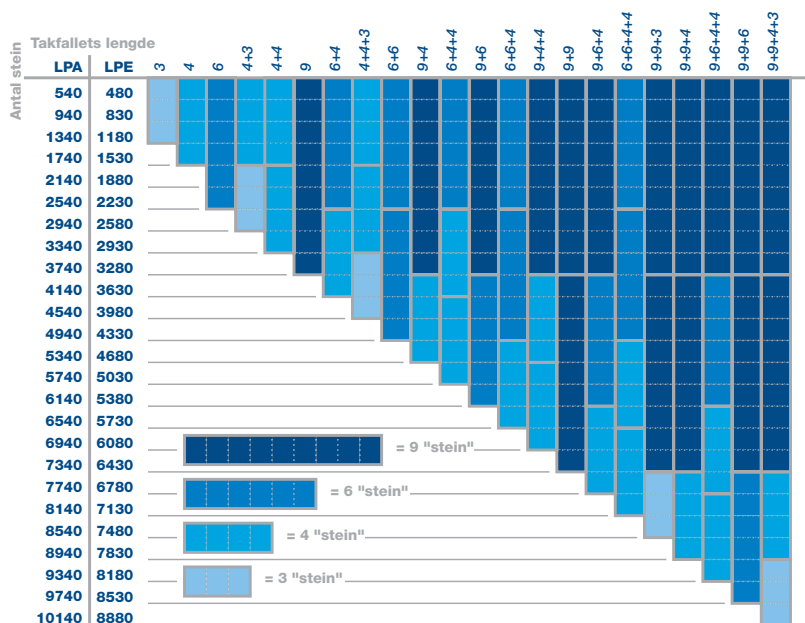

Tilbehør

Avtrekshette

Tettingsprofil

For trelekt
48x35 mm

For stållekt og
sideoverlapp
48 x 20 mm

Utbedringslakk

Feieplata til
LPA/LPE

Gelender til
snø.konsoller

Konsoll LPA /
konsoll LPE

Stigetrinn
for Lindab
Takpanne LPE

Stigetrinn
for Lindab
Takpanne LPA

Tilpassede lengder

rask montering

Når du kjøper Lindab takpanne kan du bestille akkurat tilpassede lengder. Det eliminerer både svinn og dårlig humør og du kan enkelt legge ditt nye tak uten problemer. Maksimal lengde pr. panne-seksjon er ca. 6 m.

Skal du legge taket selv så får du komplett monteringsanvisning og gode råd om hvordan du skal gå frem hos din forhandler. Han kan sikkert også formidle kontakt med lokale håndverkere dersom du heller ønsker at en profesjonel skal gjøre jobben.

Hvordan du enn velger å montere så kan du være sikker på en ting. Ditt nye tak blir garantert like pent som holdbart. Lindab takpanne – "løftet" for ditt tak.