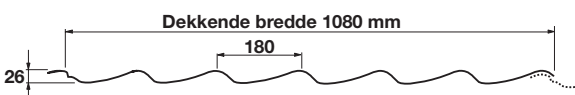

Lindab takpanne Lav, LPE

Lindabs takpanner er et utmerket alternativ for takrestaurering. Lav egenvekt, enkel montering og en mengde farger, ulike overflatebellegg og profiler gir meget store valgmuligheter.