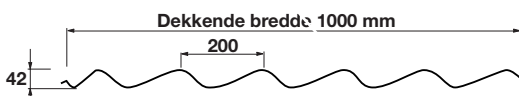

Lettmontert tak i **spennende farger**

Lindab takpanne finnes i to utførelser. Lindab takpanne Høy med en profilhøyde på 42 mm. og en dekkbredde på 1.000 mm. samt Lindab takpanne Lav, som har en dekkbredde på 1.080 mm gjennom sin noe lavere profil. Kjennetegnene for begge er det vakre, karakteristiske teglutseende.

Lindab takpanne Høy, LPA